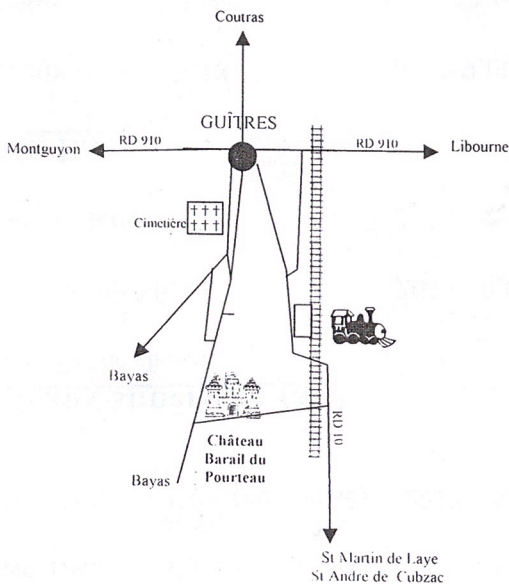

Château Barail du Pourteau

Vignobles S. GAURY

1, Barail du Pourteau
33230 GUÎTRES (France)

mail s.gaury@free.fr

Tél. 06 81 70 02 46

Tel. 06 89 27 67 94

Ouvert tous les jours sur rendez-vous

L'abus d'alcool est dangereux